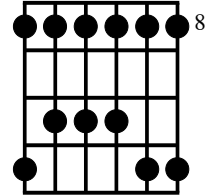

# Mollpentaskalan

Här är C-mollpentan. De fem tonerna heter C, Ess, F, G och Bess.

Det här är den vanligaste fingersättningen på gitarr:

Ett par övningar. Spela dem genom hela skalan (alla tolv tonerna i diagrammet med prickarna här till höger):

De här fraserna används i "C-blues" (se nästa sida). Lyssna på låten, härma fraserna, spela solo med dem!

# C-BLUES

C7 F7 C7

8 11 8 10 8 10 8 10

F7 C7

8 11 8 10 8 10 8 10

G7 F7 C7 G7

11 8 8 10 8 10 8 10

Efter några vändor byter låten tonart. Hitta den nya tonarten och spela i den!